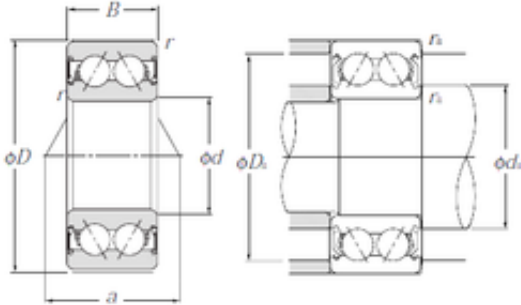

30 mm x 62 mm x 23,8 mm NTN 5206SCLLM
angular contact ball bearings

Bearing No. 5206SCLLM

Size	30x62x23.8 mm
Bore Diameter	30 mm
Outer Diameter	62 mm
Width	23,8 mm
d	30 mm
D	62 mm
B	23,8 mm
C	23,8 mm
a	30,9 mm
r min.	1 mm
da min.	36 mm
da max	38,5 mm
Da max.	56 mm
ra max.	1 mm
Basic dynamic load rating (C)	25,2 kN
Basic static load rating (C0)	18,2 kN

5206SCLLM Bearing 2D drawings and 3D CAD models